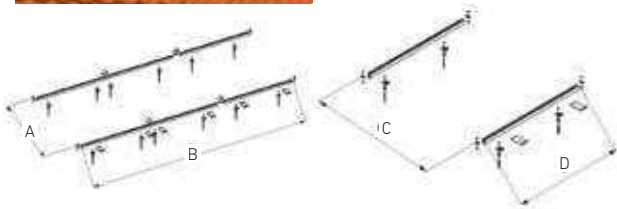

Suporte para coletores planos em Cobertura plana

Suportes pré-montados para facilitar a sua instalação. Permitem variar a inclinação de 35° a 55°. Para filas de mais de dois coletores deverão montar-se suplementos a partir do terceiro coletor. Por exemplo, numa fila de 5 coletores verticais deverá montar-se um suporte para dois coletores e três suplementos.

Suporte para coletores planos em Telhado inclinado

Para filas de mais de dois coletores deverão montar-se suplementos a partir do terceiro coletor. Por exemplo, numa fila de 5 coletores deverá montar-se um suporte para dois coletores e três suplementos.

Acessórios hidráulicos

Sol 250/200

Sol 250 Eco

A mm	2.468			2.468		
B mm	1.525			1.525		
C mm	1.234			1.234		
D mm	1.525			1.525		
	2 coletores	1 coletor	Suplemento	2 coletores	1 coletor	Suplemento
Referência	7218884	7217027	7217031	7218884	7217027	7217032

A mm	1.900 (Sol 250) / 1.450 (Sol 200)			1.900		
B mm	2.374			2.468		
C mm	1.900 (Sol 250) / 1.450 (Sol 200)			1.900		
D mm	1.187			1.234		
	2 coletores	1 coletor	Suplemento	2 coletores	1 coletor	Suplemento
Referência	7212833	7212822	7212848	7212853	7212852	7212854