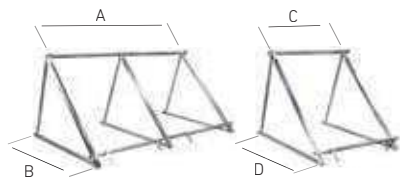

Suporte para coletores planos em Cobertura plana

Suportes pré-montados para facilitar a sua instalação. Permitem variar a inclinação de 35° a 55°. Para filas de mais de dois coletores deverão montar-se suplementos a partir do terceiro coletor. Por exemplo, numa fila de 5 coletores verticais deverá montar-se um suporte para dois coletores e três suplementos.

Suporte para coletores planos em Telhado inclinado

Para filas de mais de dois coletores deverão montar-se suplementos a partir do terceiro coletor. Por exemplo, numa fila de 5 coletores deverá montar-se um suporte para dois coletores e três suplementos.

A mm	1.900 (Sol 250) / 1.450 (Sol 200)			1.900		
B mm	2.374			2.468		
C mm	1.900 (Sol 250) / 1.450 (Sol 200)			1.900		
D mm	1.187			1.234		
	2 coletores	1 coletor	Suplemento	2 coletores	1 coletor	Suplemento
Referência	7212833	7212822	7212848	7212853	7212852	7212854

Acoplamentos do tipo rápido, com junta tórica

1 por cada fila

Referência **7212785**

1 por cada suplemento (a partir do 3º coletor da fila).

Referência **720239901**

Acoplamentos do tipo cônico de compressão (Ø18 mm - 3/4" M)